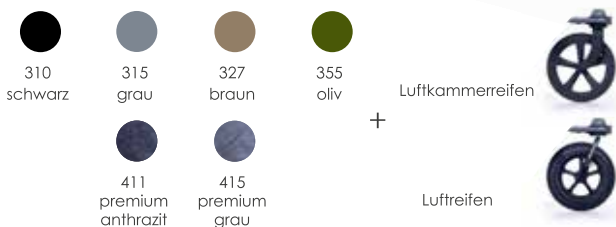

Farb- und Radvarianten 2020

Der Kombikinderwagen von tfk, der Dein Kind von Anfang an sicher und komfortabel ins Leben begleitet.

Der **tfk duo** bietet neben der neuen und patentierten Kombi-Einheit (Wanne & Sitz) wahlweise eine 12"-Luft- oder Luftkammerbereifung.